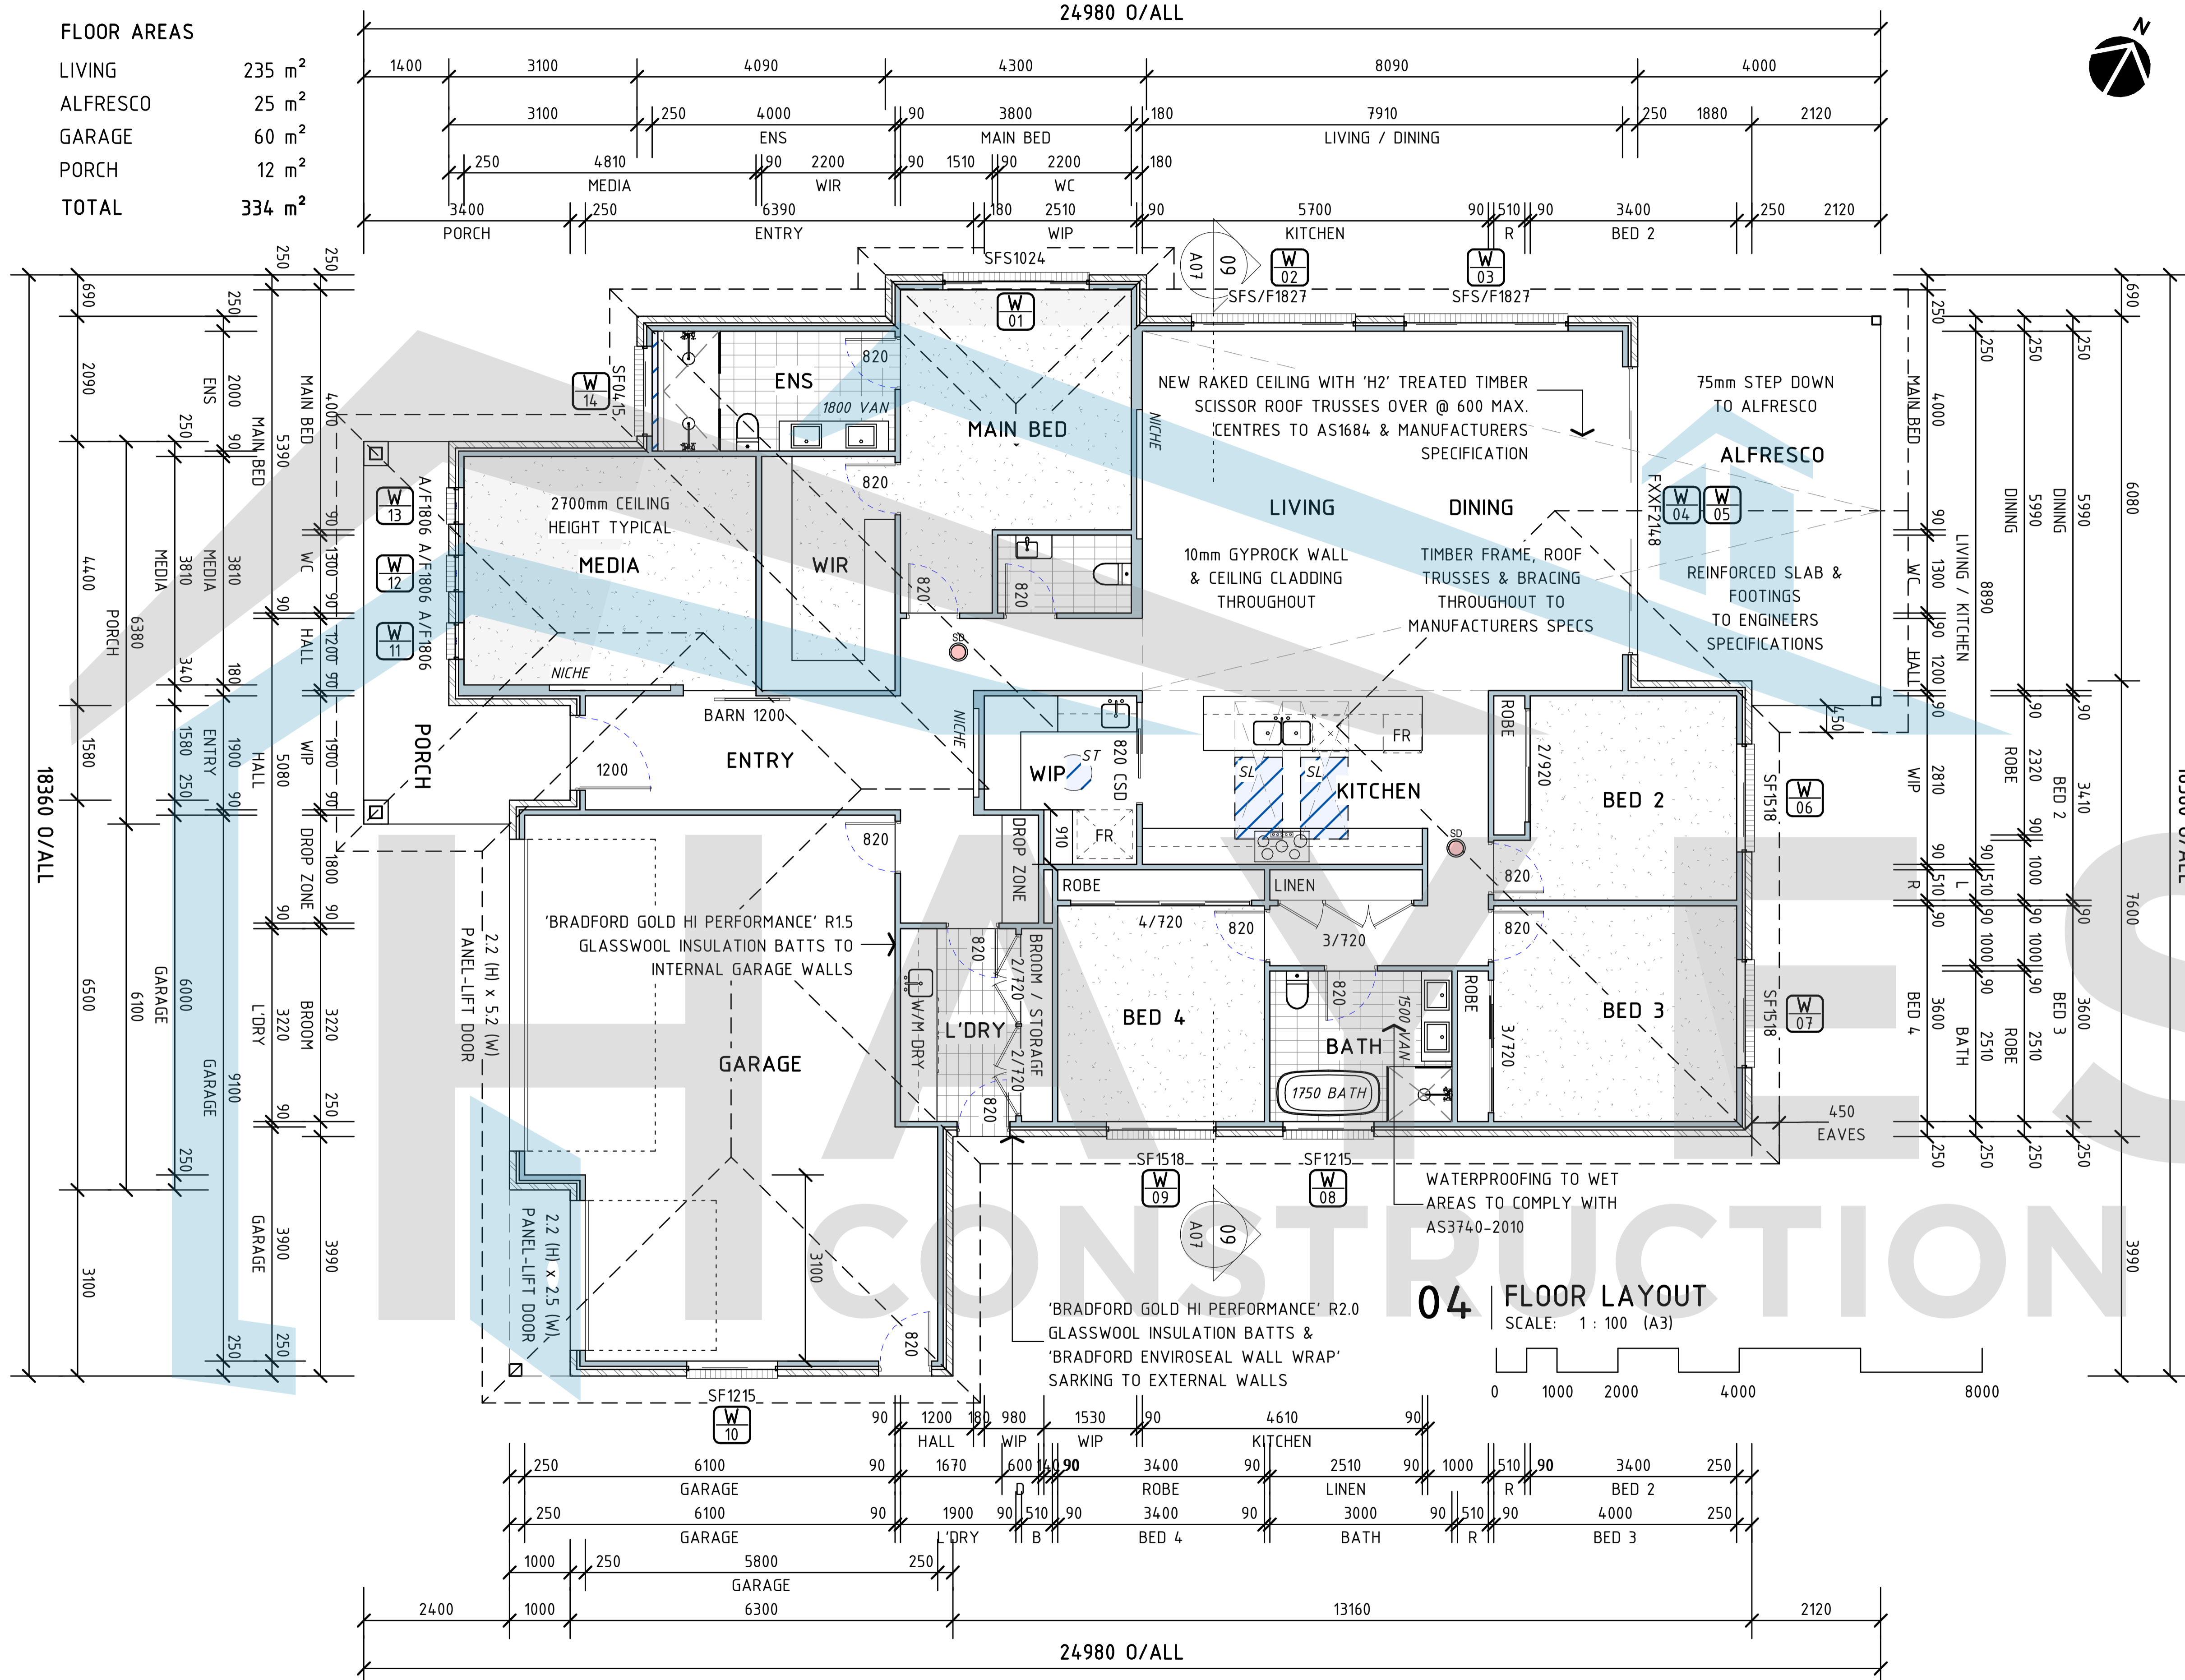

**FLOOR AREAS**

LIVING	235 m <sup>2</sup>
ALFRESCO	25 m <sup>2</sup>
GARAGE	60 m <sup>2</sup>
PORCH	12 m <sup>2</sup>
<b>TOTAL</b>	<b>334 m<sup>2</sup></b>

**04 FLOOR LAYOUT**

SCALE: 1 : 100 (A3)